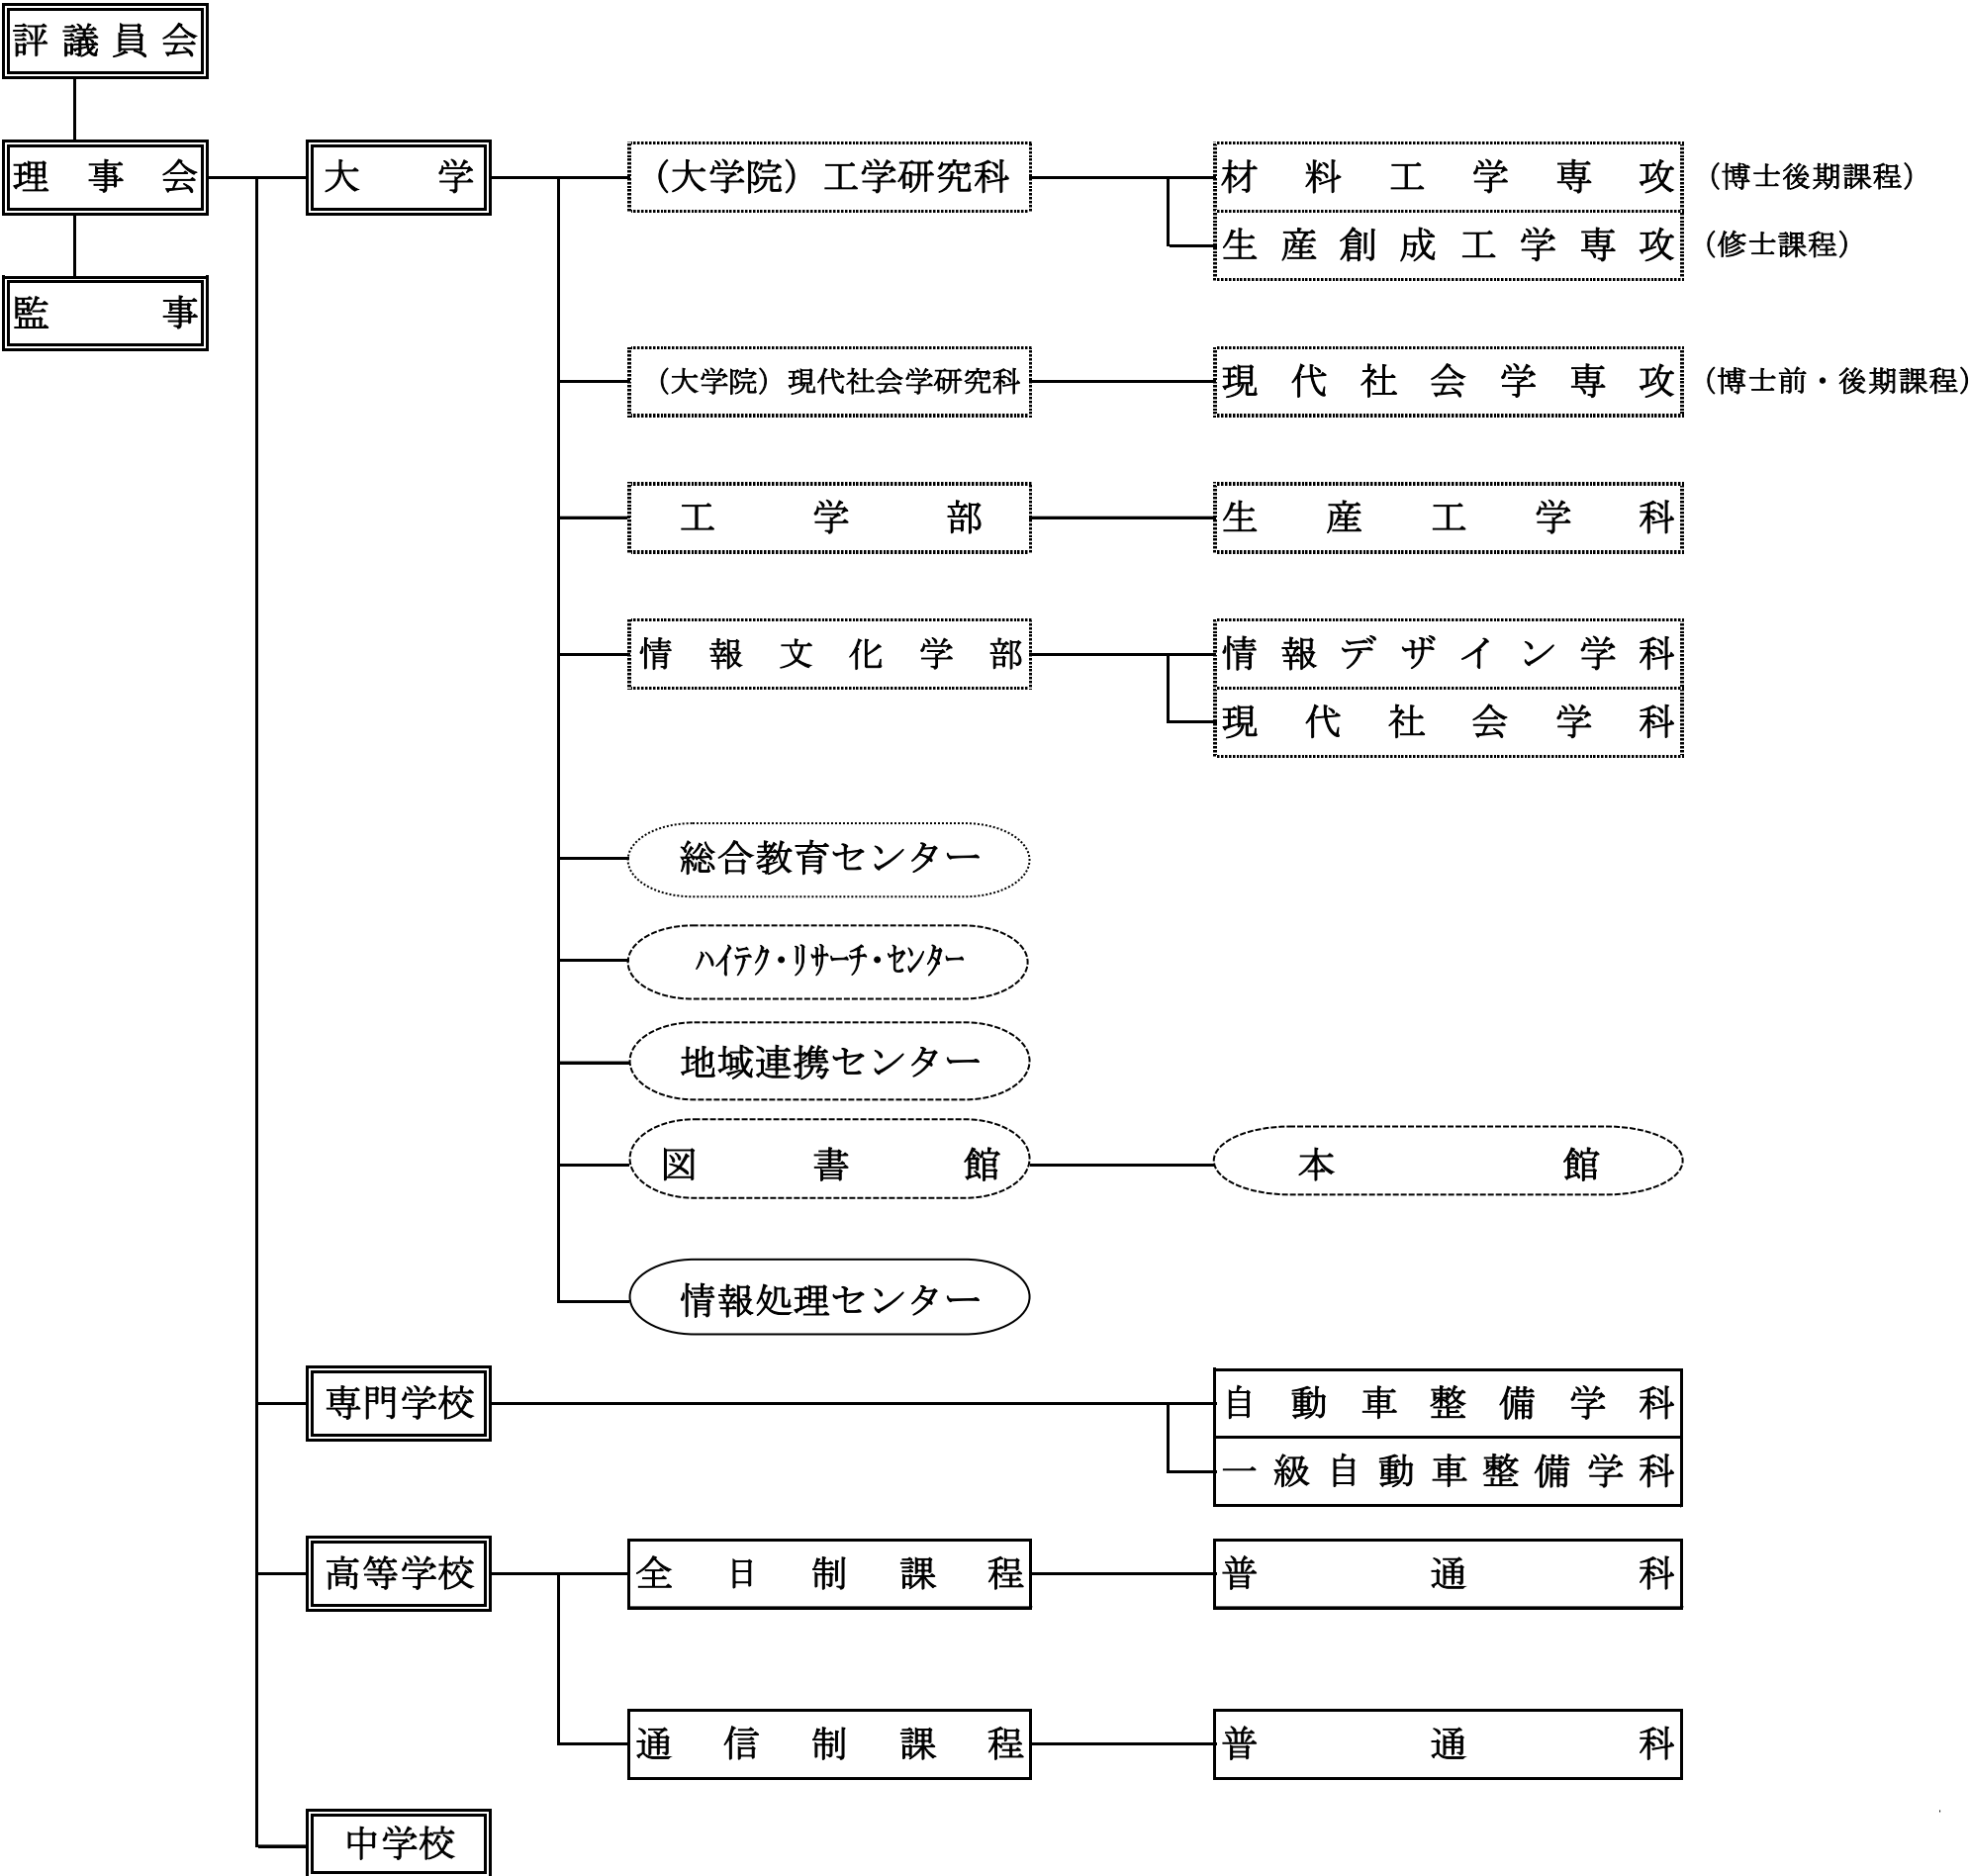

学校法人広島国際学院組織図
(1) 教育及び研究施設

(2) 事務組織